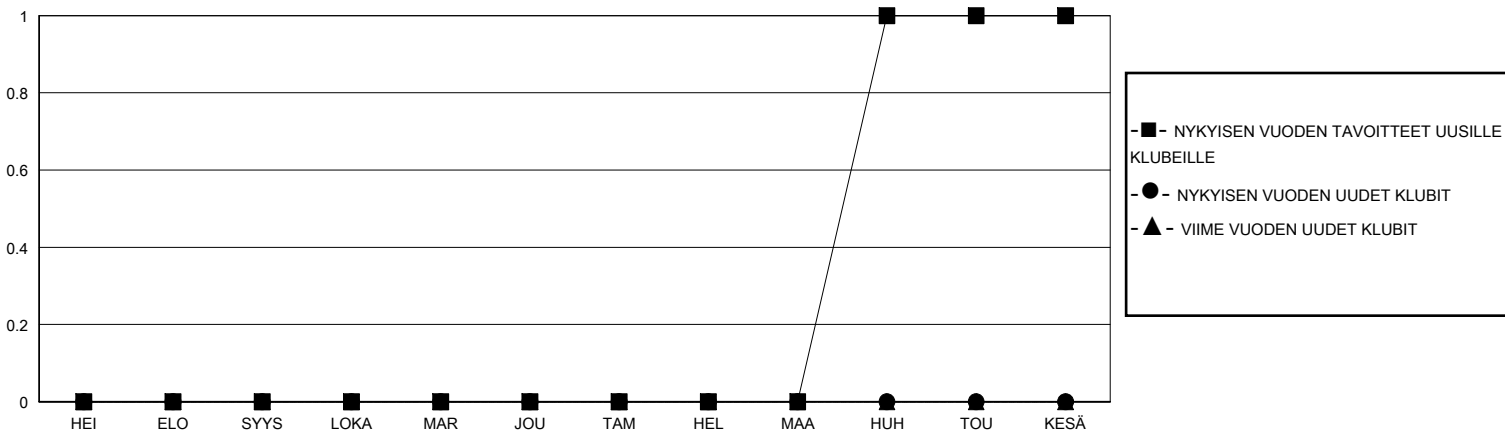

# MONTHLY MEMBERSHIP PROGRESS REPORT

District 107 N

Results as of: 6/30/2024

GMT:

SIJAINTI FINLAND

GMT VAALIPIIRI

Klubit				jäsentä			
TULOKSET 2023-2024				TULOKSET 2023-2024			
NELJÄNNES	UUDEN KLUBIN TAVOITE	UUDET KLUBIT	LOPETETUT KLUBIT	NELJÄNNES	JÄSENKASVUN NETTOTAHOITE	TOTEUTUNUT JÄSENKASVU	POISTETUT JÄSENET (mukaan lukien siirrot)
HEI/ELO/SYYS	0	0	0	HEI/ELO/SYYS	15	15	29
LOKA/MAR/JOU	0	0	0	LOKA/MAR/JOU	15	19	28
TAM/HEL/MAA	0	0	0	TAM/HEL/MAA	25	16	22
HUH/TOU/KESÄ	1	0	3	HUH/TOU/KESÄ	35	10	64

TAVOITTEET JA UUDET KLUBIT, KUMULATIIVINEN

TAVOITTEET JA JÄSENET, KUMULATIIVINEN

LAKKAUTETUT KLUBIT: 3

31 CLUBS OF 69 LISÄNNY YHDEN TAI USEAMMAN UUTTA JÄSENTÄ

SUKUPUOLIJAKAUMA

MIES 971 (72.41%)  
NAINEN 369 (27.52%)