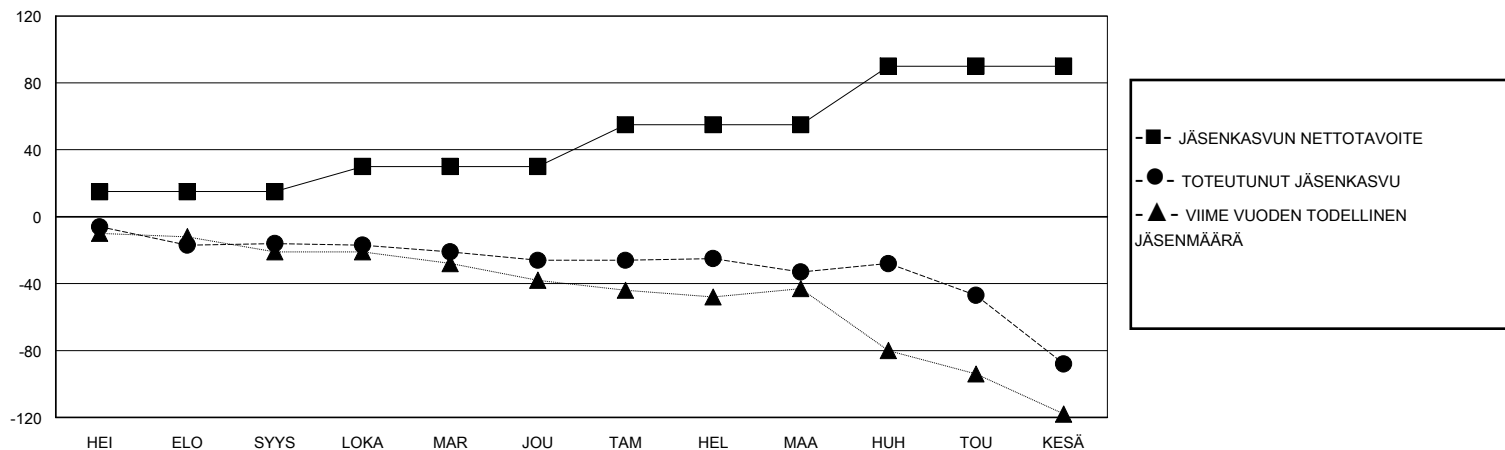

# MONTHLY MEMBERSHIP PROGRESS REPORT

District 107 N

Results as of: 6/30/2024

GMT:

SIJAINTI FINLAND

GMT VAALIPIIRI

Klubit				jäsentä			
TULOKSET 2023-2024				TULOKSET 2023-2024			
NELJÄNNES	UUDEN KLUBIN TAVOITE	UUDET KLUBIT	LOPETETUT KLUBIT	NELJÄNNES	JÄSENKASVUN NETTOTAHOITE	TOTEUTUNUT JÄSENKASVU	POISTETUT JÄSENET (mukaan lukien siirrot)
HEI/ELO/SYYS	0	0	0	HEI/ELO/SYYS	15	15	29
LOKA/MAR/JOU	0	0	0	LOKA/MAR/JOU	15	19	28
TAM/HEL/MAA	0	0	0	TAM/HEL/MAA	25	16	22
HUH/TOU/KESÄ	1	0	3	HUH/TOU/KESÄ	35	10	64

TAVOITTEET JA UUDET KLUBIT, KUMULATIIVINEN

TAVOITTEET JA JÄSENET, KUMULATIIVINEN

LAKKAUTETUT KLUBIT: 3

31 CLUBS OF 69 LISÄNNY YHDEN TAI USEAMMAN UUTTA JÄSENTÄ

SUKUPUOLIJAKAUMA

MIES 971 (72.41%)  
NAINEN 369 (27.52%)